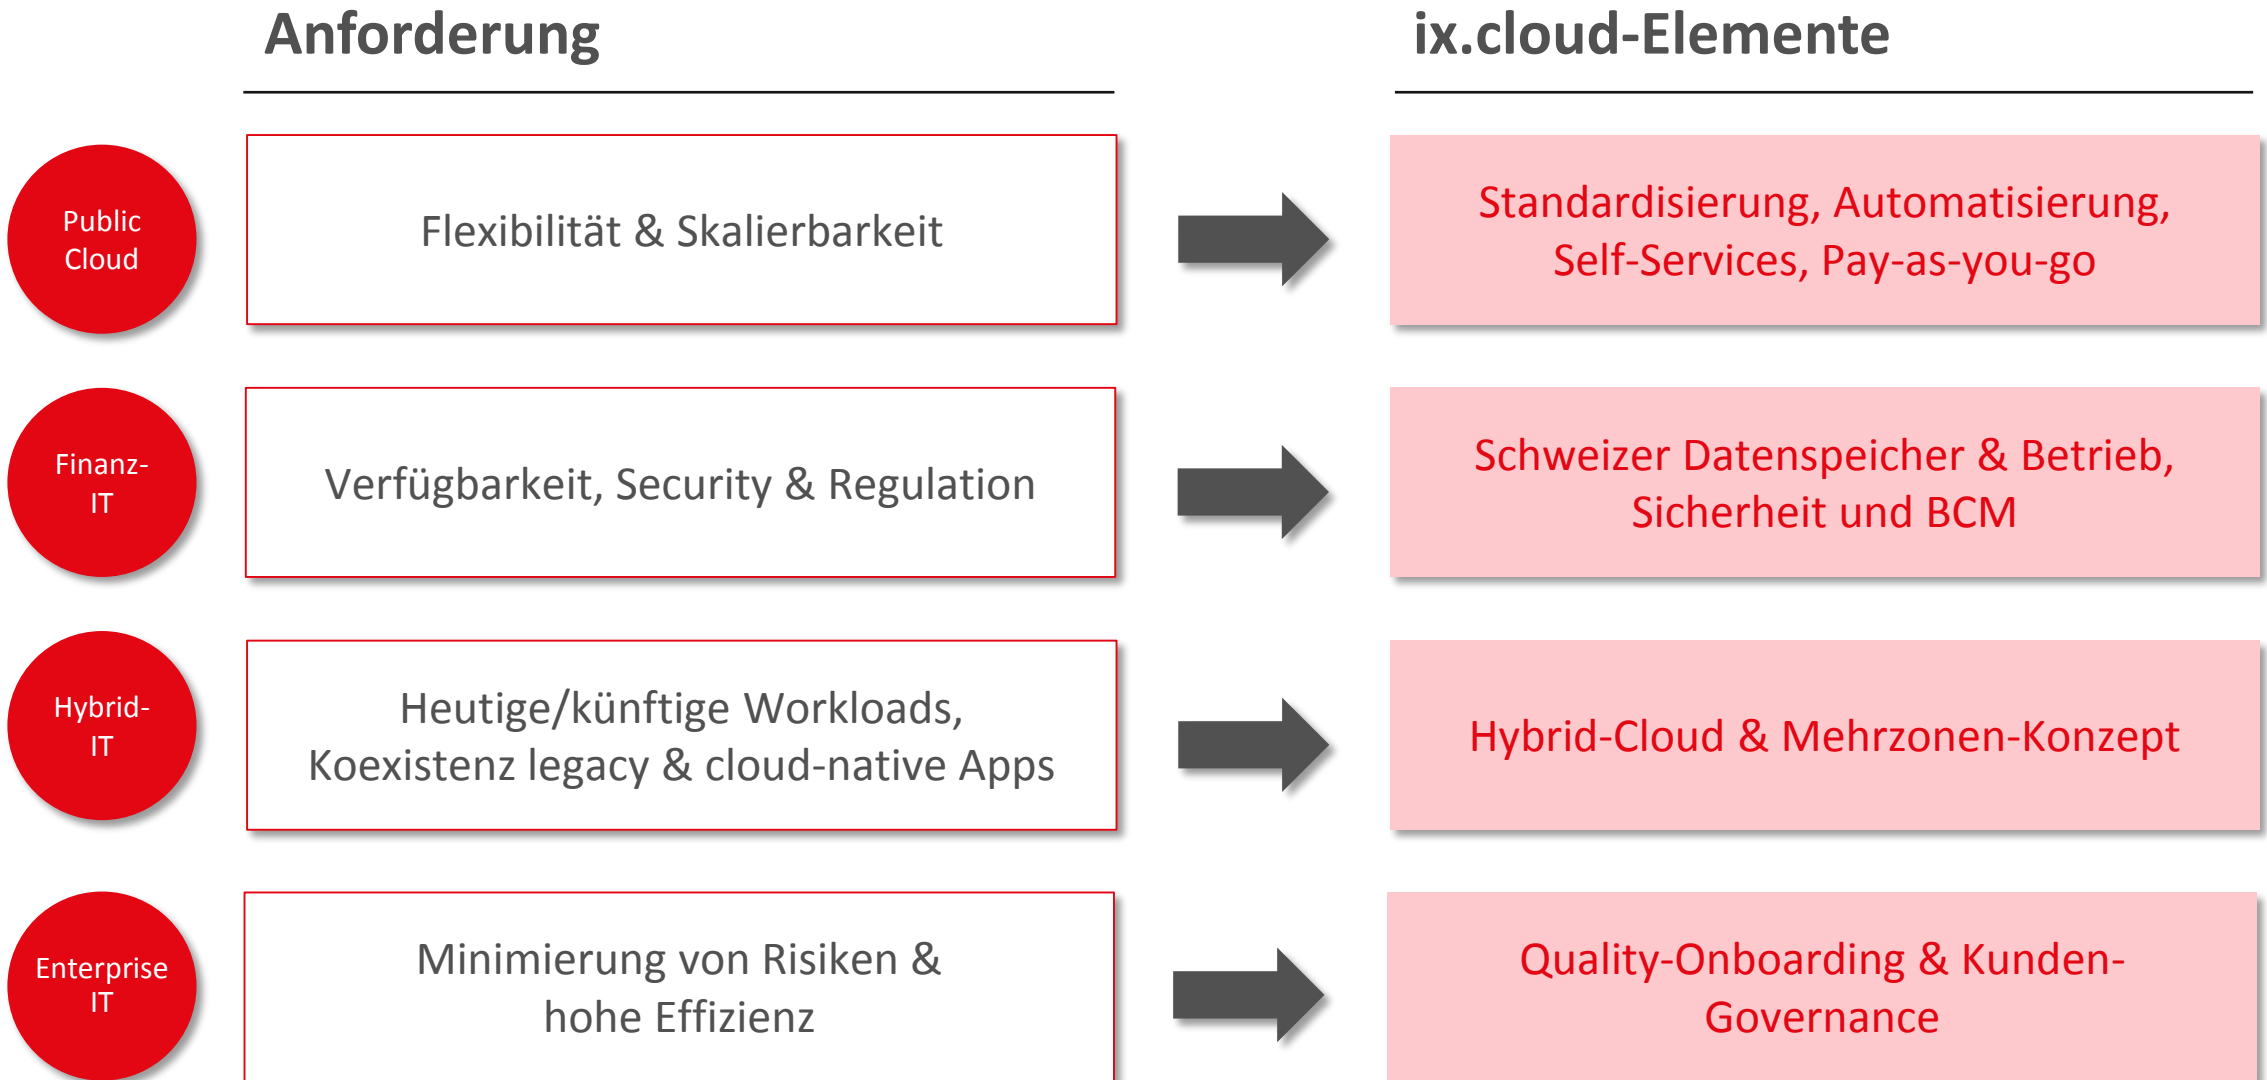

Mit Business Cloud-Strategie erarbeiten & Cloud-Readiness

2 Küche einrichten

Application-Assessment, Standardisierung & Change planen

3 Zutaten beschaffen

Public/Private Cloud Partner wählen & Change umsetzen

4 Rüsten

Cloud-Design & Cloud-Integration umsetzen

5 Kochen

Transition von Workload & Cloud-Betriebsmodell etablieren

6 Geniessen

Transformation von Workloads & Überführung in FMO

ix.cloud: Design Principles

Full-Service Hybrid-Cloud-Angebot

ix.cloud: Nutzen der Hybrid-Cloud

Take-Aways

«Cloud»

Cloud ≠ neue, virtuelle IT-Infrastruktur

Business-
Beitrag

Business in Transformation integrieren

Agilität