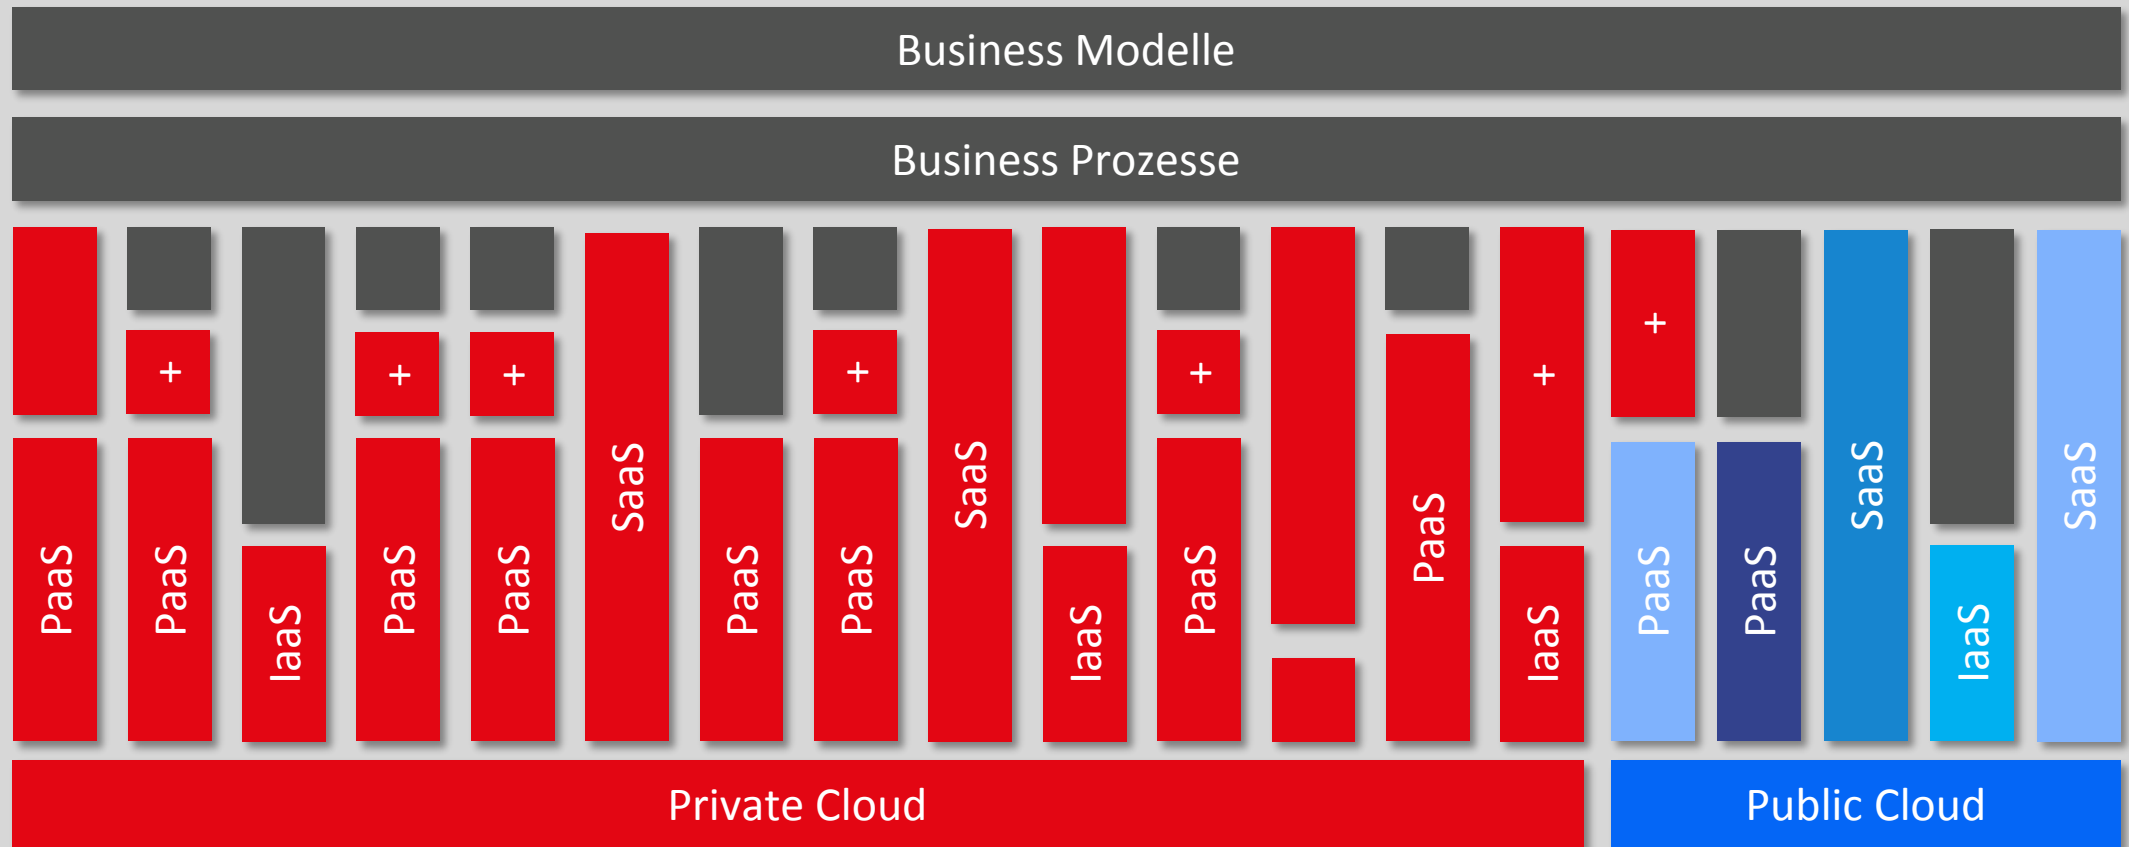

Housing

Housing

Teil OnPremise

Teil Outsourcing

Zielbild: Hybrid-Cloud-Betriebskonzept

IT als Enabler für das digitale Business

Zwischenfazit: Cloud = Big Change ≠ Quickwin!

Betriebs-
konzept