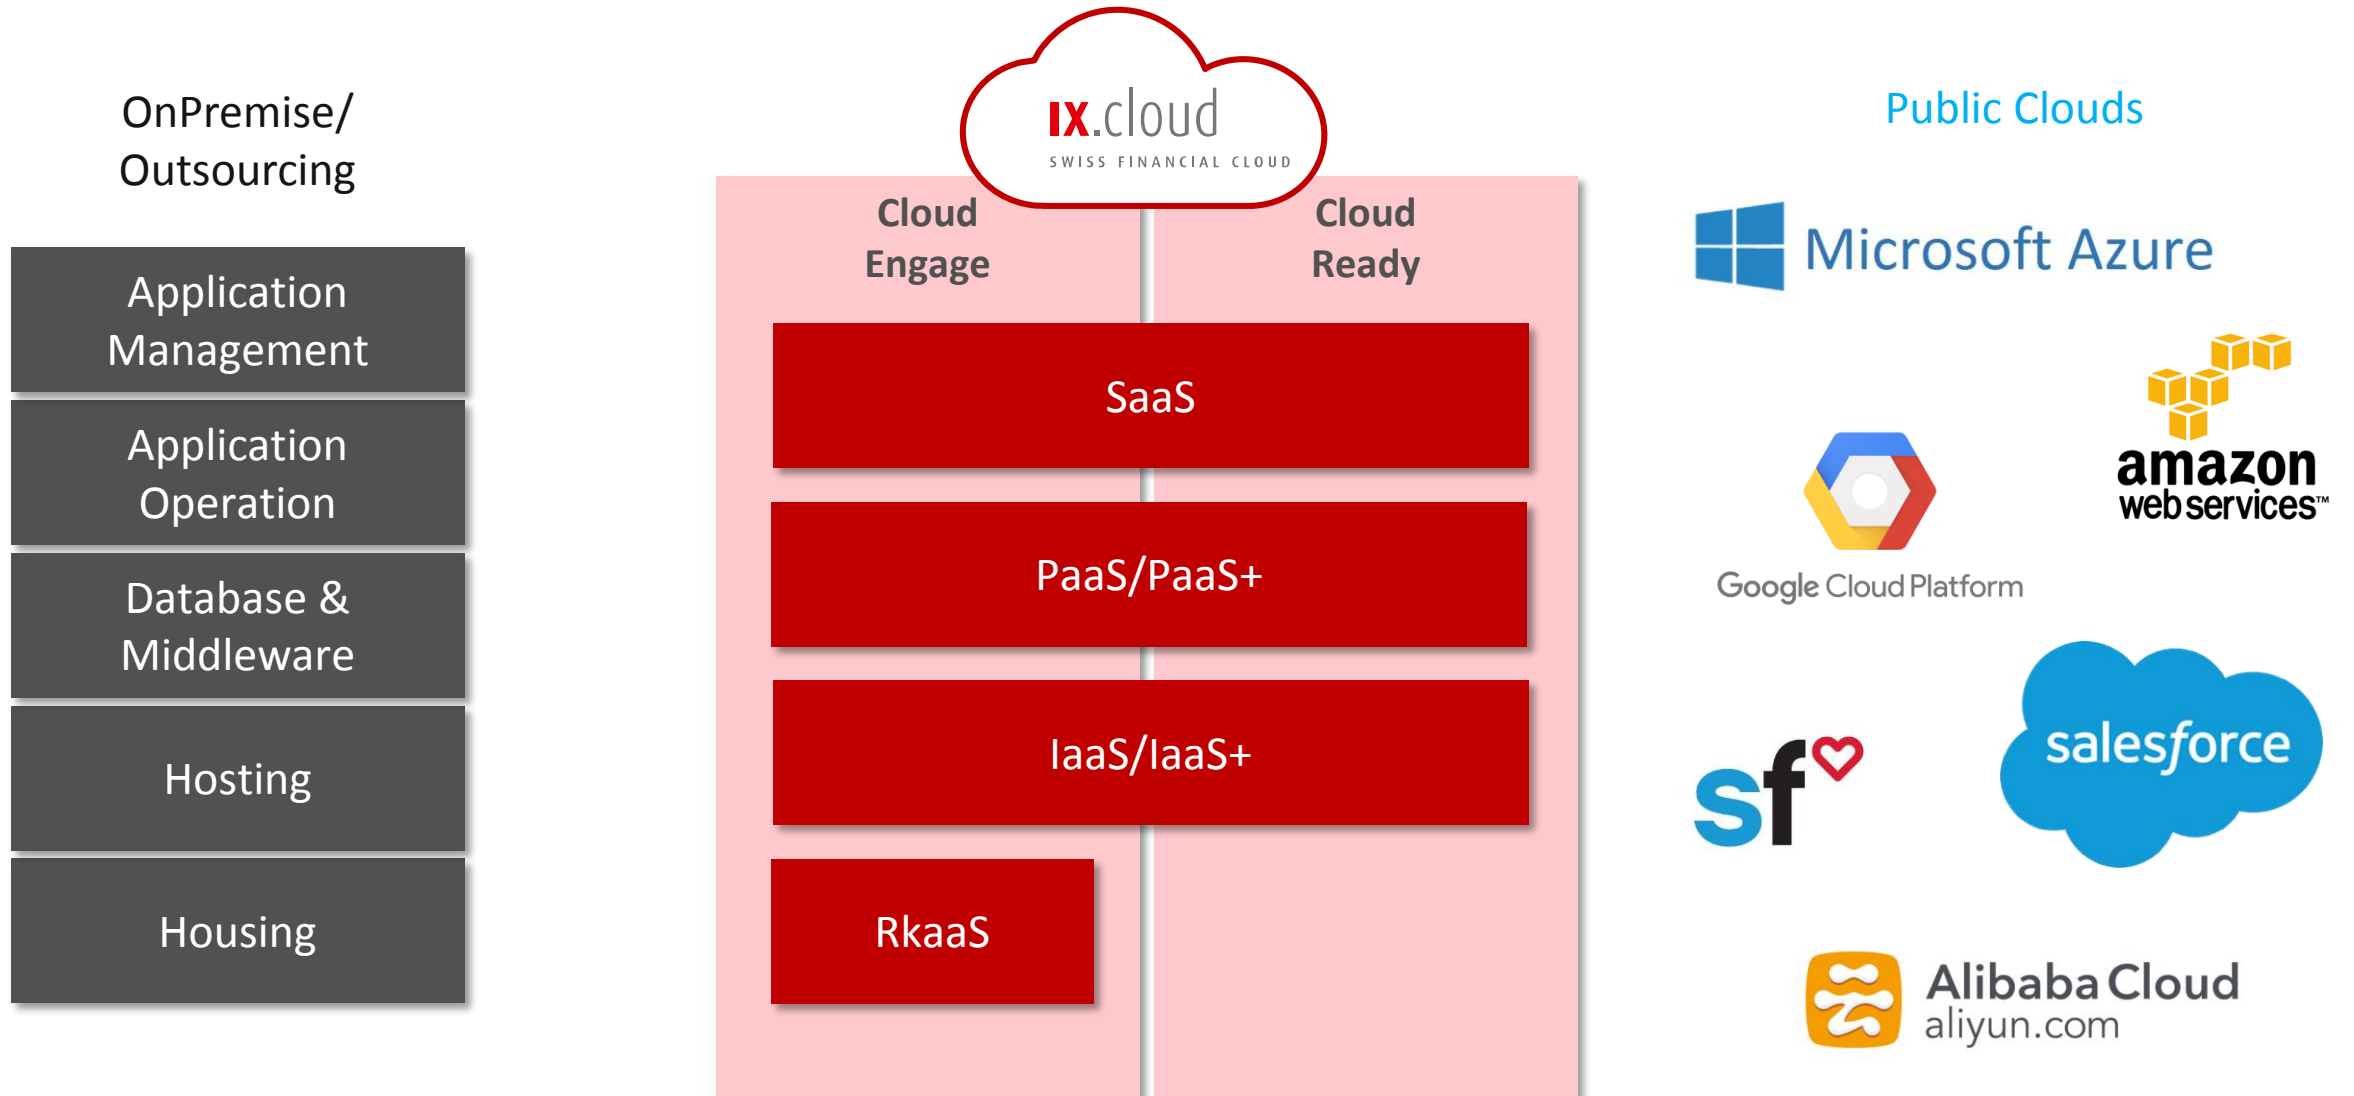

Mit Business Cloud-Strategie erarbeiten & Cloud-Readiness

2 Küche einrichten

Application-Assessment, Standardisierung & Change planen

3 Zutaten beschaffen

Public/Private Cloud Partner wählen & Change umsetzen

4 Rüsten

Cloud-Design & Cloud-Integration umsetzen

5 Kochen

Transition von Workload & Cloud-Betriebsmodell etablieren

6 Geniessen

Transformation von Workloads & Überführung in FMO

ix.cloud: Design Principles

Full-Service Hybrid-Cloud-Angebot

ix.cloud: Nutzen der Hybrid-Cloud

Take-Aways

«Cloud»

Cloud ≠ neue, virtuelle IT-Infrastruktur

Business-
Beitrag

Business in Transformation integrieren

Agilität